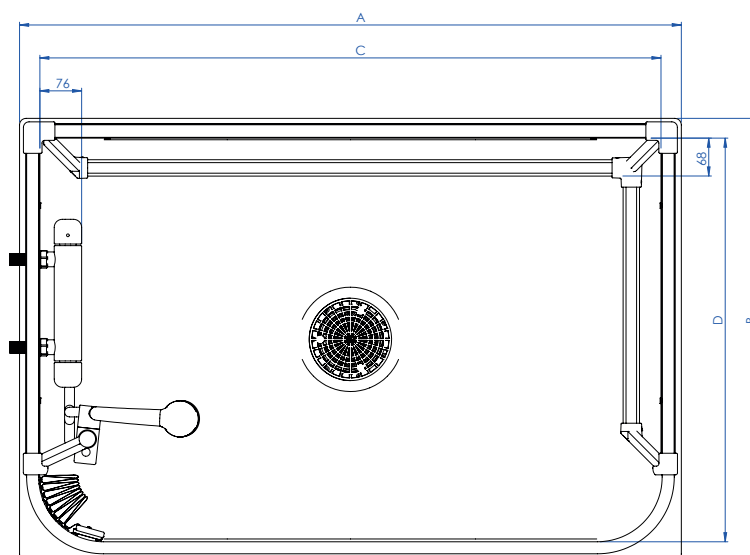

Art.nr*	Storlek Ax B (mm)	C (mm)	D (mm)
C12x-0808	805x805	731	735
C12x-0909	905x905	831	835
C12x-1007	1005x705	931	635
C12x-1008	1005x805	931	735
C12x-1009	1005x905	931	835
C12x-1207	1205x705	1131	635
C12x-1208	1205x805	1131	735
C12x-1209	1205x905	1131	835
C12x-1407	1405x705	1331	635
C12x-1408	1405x805	1331	735
C12x-1409	1405x905	1331	835