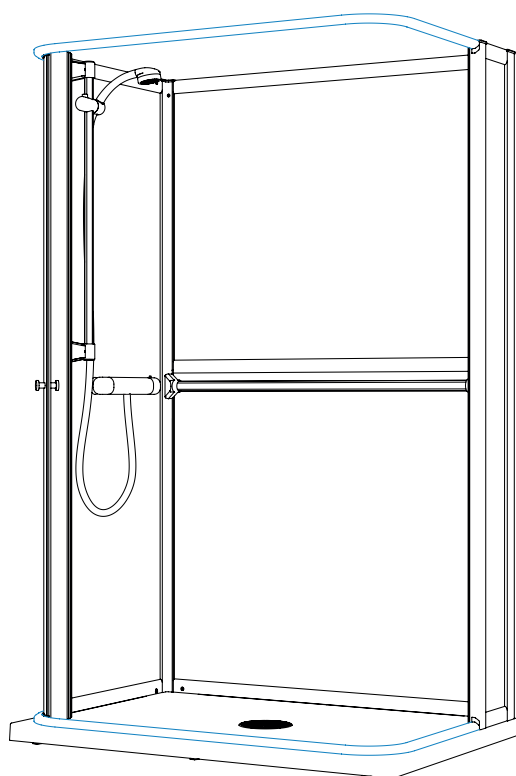

Hörningång