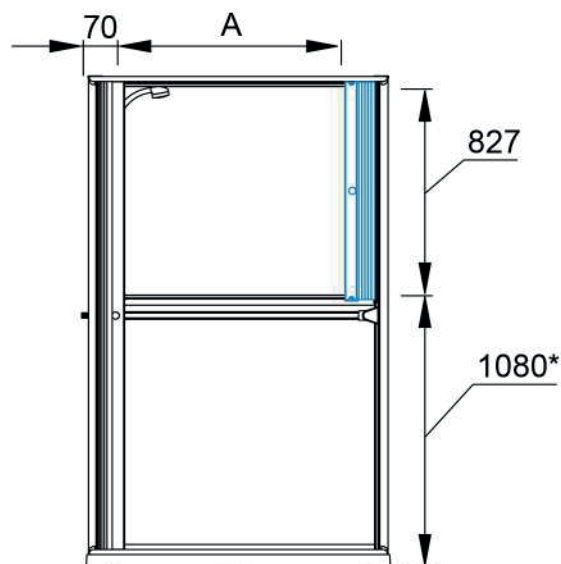

Art.nr*	Storlek Ax B (mm)	C (mm)	D (mm)
C12x-0808	805x805	731	735
C12x-0909	905x905	831	835
C12x-1007	1005x705	931	635
C12x-1008	1005x805	931	735
C12x-1009	1005x905	931	835
C12x-1207	1205x705	1131	635
C12x-1208	1205x805	1131	735
C12x-1209	1205x905	1131	835
C12x-1407	1405x705	1331	635
C12x-1408	1405x805	1331	735
C12x-1409	1405x905	1331	835

*Klarglas - byt ut x mot 0
Frostglas - byt ut x mot 1

För att undvika för stora och otypliga kollin så levereras storlek 1205 och 1405 som standard med delad bakvägg (horisontellt).

Öppning för fönster

Draperidörr i övre delen av väggen ger tillgång till badrummets befintliga fönster.
OBS! På kabiner med klarglas kan man endast få denna lösning på storlek 1205 och 1405.

Art.nr	Beskrivning	Öppningsmått (A)
C180-0001	Halvdraperi i 805 vägg	530mm
C180-0002	Halvdraperi i 905 vägg	630mm
C180-0003	Halvdraperi i 1005 vägg	725mm
C180-0004	Halvdraperi i 1205 vägg	915mm
C180-0005	Halvdraperi i 1405 vägg	1100mm