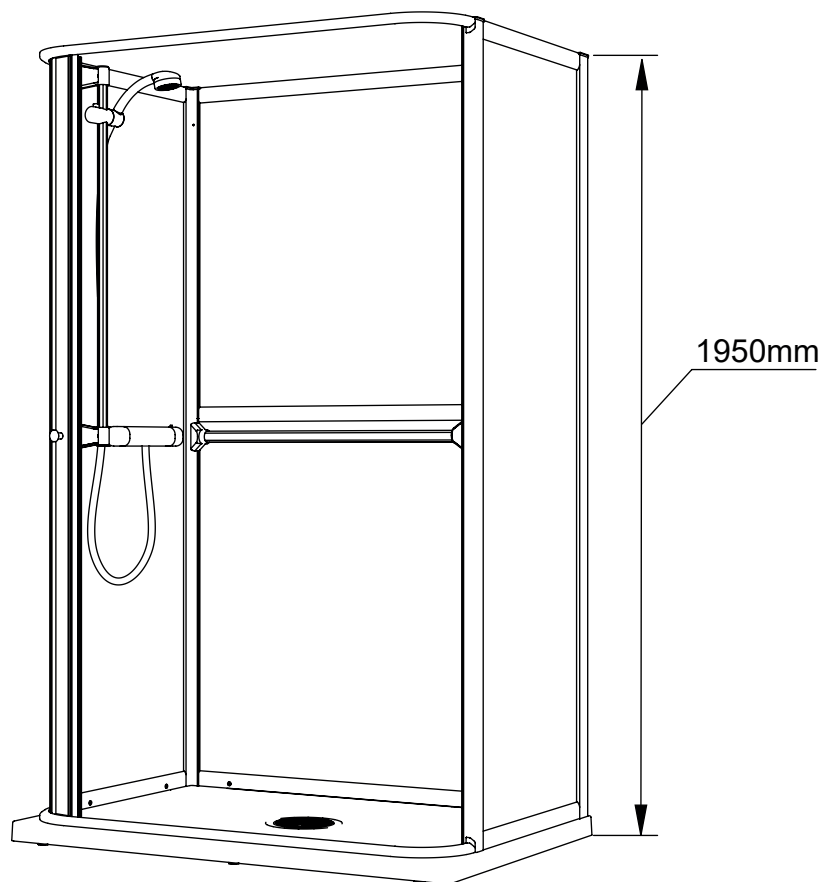

Dubbelindrag som standard

Indragna gavlar på båda sidor, levereras med enkelt draperi som standard, vändbara sidoväggar höger/vänster.

Duschmunstycke, hiss, tvålkopp samt 2m slang ingår.

Två stycken horisontella ledstänger som standard, duschstången är även den ett rejält stödhandtag.

Unik draperilösning som i princip fungerar som en lamelldörr. För att garantera optimal täthet så fäster draperiet in mot alla fyra sidor vilket också hindrar draperiet från att sugas in mot kroppen när man duschar.

Karet är gjutet i armerad styren och har ett rejält halkskydd för bästa säkerhet. Karets höjd är endast 45mm. Roterbart ovalt utlopp med hårfälla och 730mm långt rör ingår.

Härdat glas i väggarna enligt gällande EU-standard. Finns i klarglas och vit frostat glas.