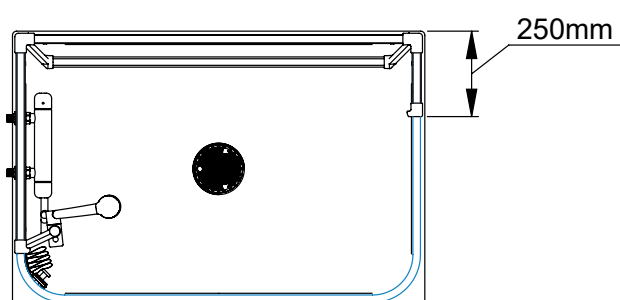

Hörningång kan fås på samtliga storlekar.
Val av sida måste göras vid beställnin.
Blandaren placeras på den sida som inte har hörnin-
gång.