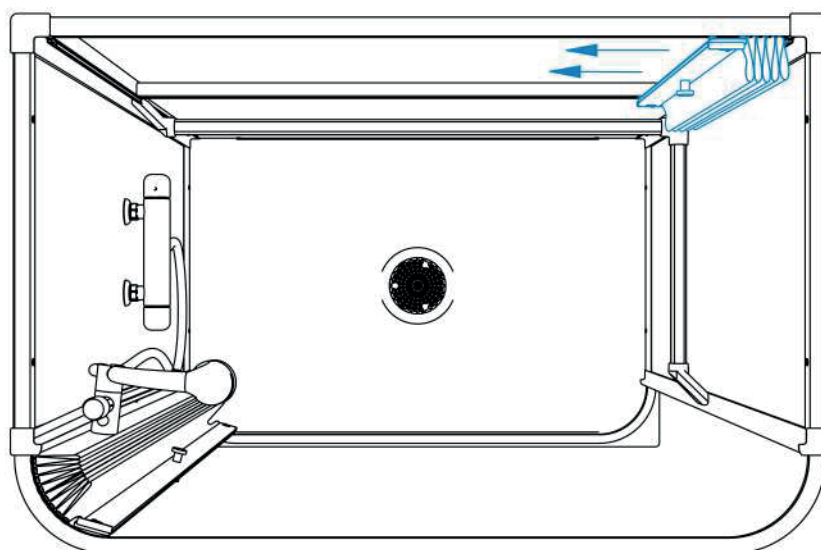

Öppning för fönster