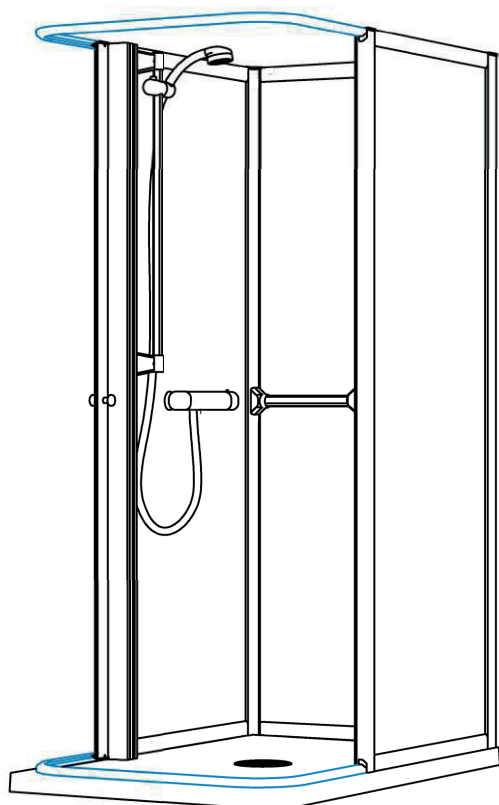

Draperidörr

Draperier som hänger löst dras in mot kroppen och gör så att vatten stänker ut. DesignLine har däremot en unik draperidörr som sluter tätt runt om och alltid är i sträckt läge. Det gör kabinen helt tät och du slipper kroppskontakt med ett vått och kallt draperi.

Lågt duschar

DesignLine har marknadens lägsta instegshöjd utan gummlister. Du behöver inte lyfta benet lika högt och det är alltid stabilt när du sätter ned foten. Därmed minimeras fallrisken.

Duschstänger runt om

Dubbelindrag som standard

Indragna gavlar på båda sidor, levereras med enkelt draperi som standard, vändbara sidoväggar höger/vänster.

Duschmunstycke, hiss, tvålkopp samt 2m slang ingår.

Två stycken horisontella ledstänger som standard, duschstången är även den ett rejält stödhandtag.

Hörningång

Hörningång kan fås på samtliga storlekar.
Val av sida måste göras vid beställnin.
Blandaren placeras på den sida som inte har hörnin-
gång.

Gavelingång

Gavelingång går att få på kabiner med bredd 1005, 1205
och 1405
Blandarsida väljer man vid monteringen, sidoväggarna
är användbara på denna lösning.