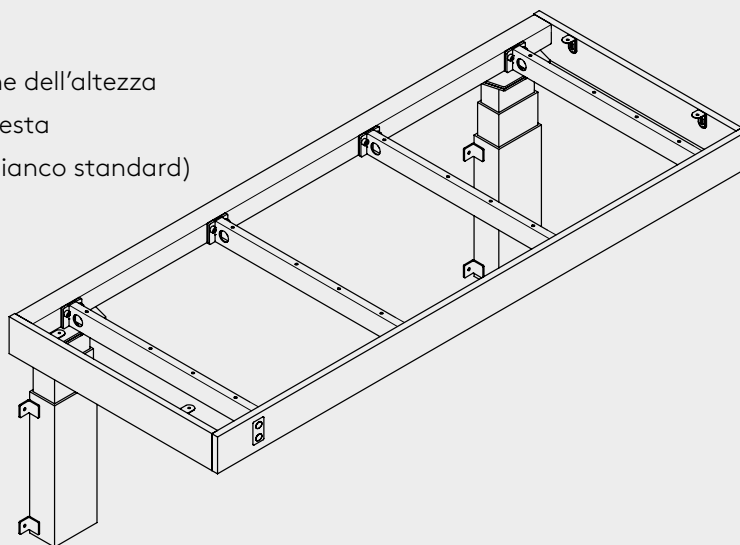

InDiFrame - Piano della cucina regolabile in altezza

- ✓ Installazione semplice
- ✓ Arresto automatico elettrico integrato
- ✓ Funzionamento silenzioso
- ✓ Cablaggio Plug & Play
- ✓ Posizionamento regolabile per motori e staffe

Dettagli

Profondità: 588 – 620 mm

Lunghezza: 600 – 4000 mm

Angolazione: Angolo da 45° o 90°

Capacità di carico massima: 150 kg

Regolazione dell'altezza: inclinazione continua 300 mm

Accessori

Pannello integrato per la regolazione dell'altezza

Completamente attrezzato su richiesta

Coperture in colore NCS a scelta (bianco standard)

Cassetto integrato

Uscita da 230V integrata

Lavabi

Piano cottura

Telecomando

ecc.

Accessibilità, sicurezza e libertà

Innovazione senza barriere con oltre 30 anni di esperienza, progettazione e produzione di soluzioni personalizzate per le esigenze individuali, direttamente dal cuore della Svezia.

Moveum AB
+46 23 79 22 00
info@moveum.se
www.moveum.se