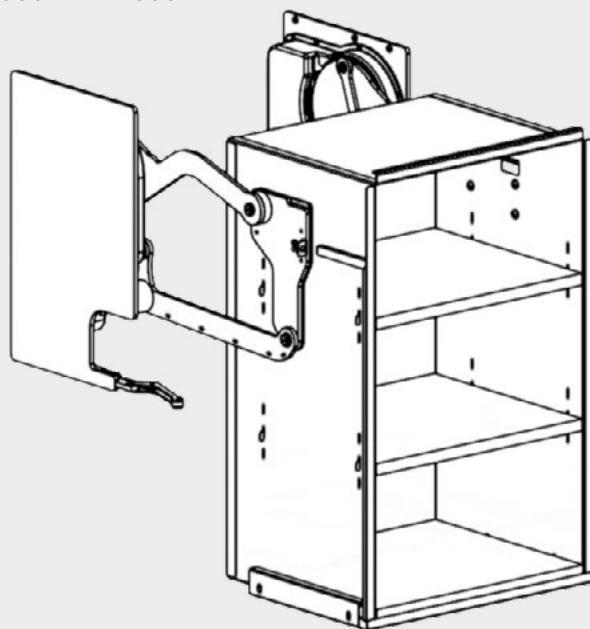

InDiUp se entrega con solamente cuatro piezas para facilitar el montaje y la instalación directamente en el armario existente. También puede montarse sobre el grifo de la cocina. Con su diseño sólido y estable, el elevador mantiene los platos y las tazas en su sitio pero al alcance de la mano.

Datos

Profundidad: 255 mm o 305 mm

Ajuste del ancho de los armarios superiores: 500 mm - 1000 mm

Capacidad máxima de carga: 40 kg

Accesorios

Mando a distancia

Panel de instrumentos integrado para ajustar la altura