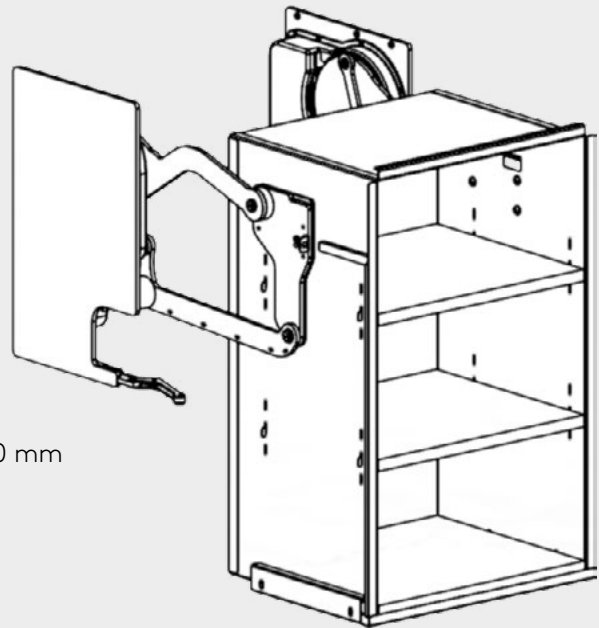

InDiUp wird in nur vier Teilen geliefert, ist einfach zu montieren und kann in Ihrem vorhandenen Schrank installiert werden. Er kann sogar direkt über dem Wasserhahn in der Küche angebracht werden. Durch das robuste, stabile Design kann man im Aufzug Teller und Tassen aufbewahren, die immer in Reichweite sind.

### Details

Tiefe: 255 mm oder 305 mm

Oberschränke Breite Einbau: 500 mm – 1000 mm

Max. Tragfähigkeit: 40 kg